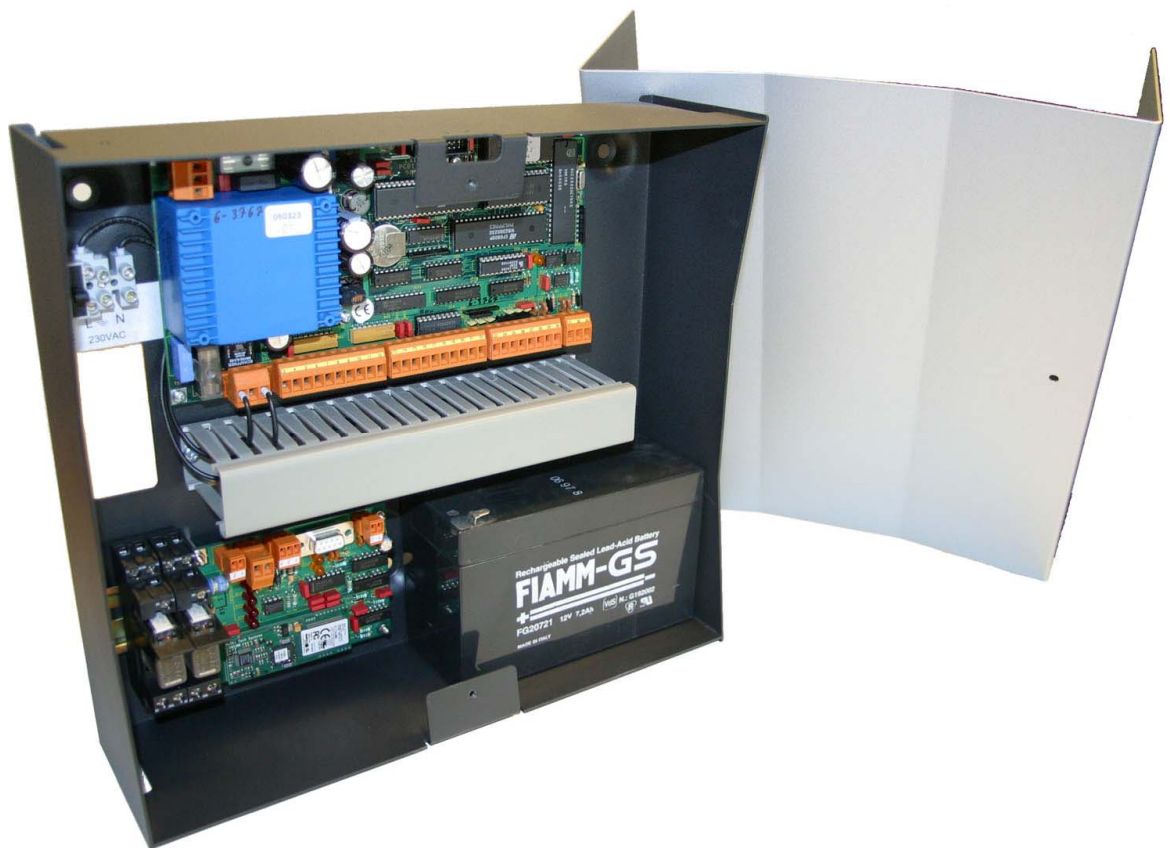

## LS10-KAS Montagekasse til låsecomputer

### Anvendelse

Montagekasse i metal. Bruges til montering af låsecomputer samt eventuel interface, akkumulator, hjælperelæer mv.

Giver en praktisk og flot samling af de nødvendige komponenter.

### Beskrivelse

Den flot designede kasse, som er udført i kvalitetsmaterialer, er beregnet til indendørs brug. Kassen er udstyret med afstandsstykker på bagsiden, så kabler kan føres bag kassen.

Kassen indeholder en 14 cm lang DIN-skinne til montering af hjælperelæer og lignende.

Der er desuden plads til en standard 7 Ah akkumulator til backupforsyning. Der er mulighed for montering af tamperswitch.

Kassen er her vist monteret med låsecomputer, batteri, telefonmodem og 2 hjælperelæer.